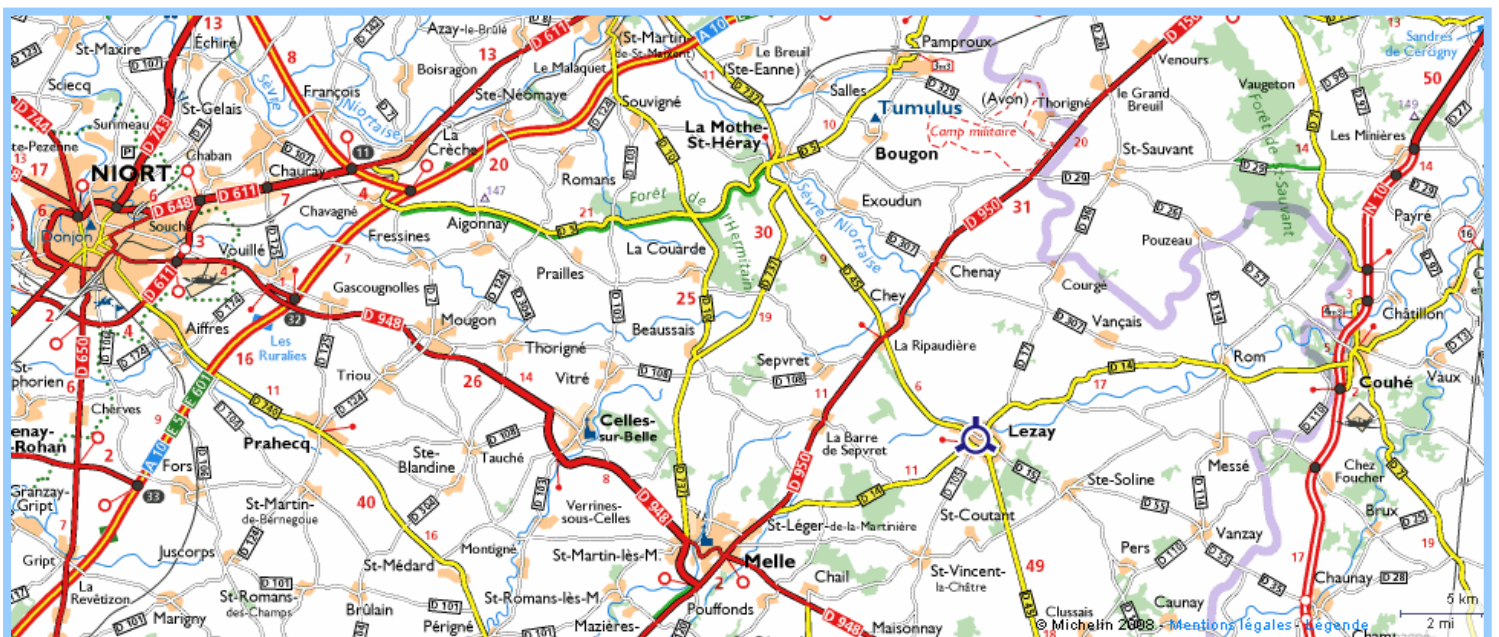

Pour venir à Lezay (79 Deux-Sèvres)

Informations pour organiser votre hébergement

Site des gîtes de France :
www.gites-de-france-deux-sevres.com

Sites pour louer un camping-car :
www.niort-camping-car.com
www.paruvendu.fr puis « auto-moto »
puis « caravaning »

Tarn Nord, les bons plans et loisirs de votre ville
activités, bons plans, se déplacer... [Cliquez ici](#)

Location Caravaning
79270 Frontenay-Rohan-Rohan
LOUE CAMPING CAR PILOTE , 4pl, tt conf., tt équipé, libre vac. été, week-end, FRONTENAY ROHAN ROHAN (79), px à déb....
[Voir le détail](#) Annonce de particulier