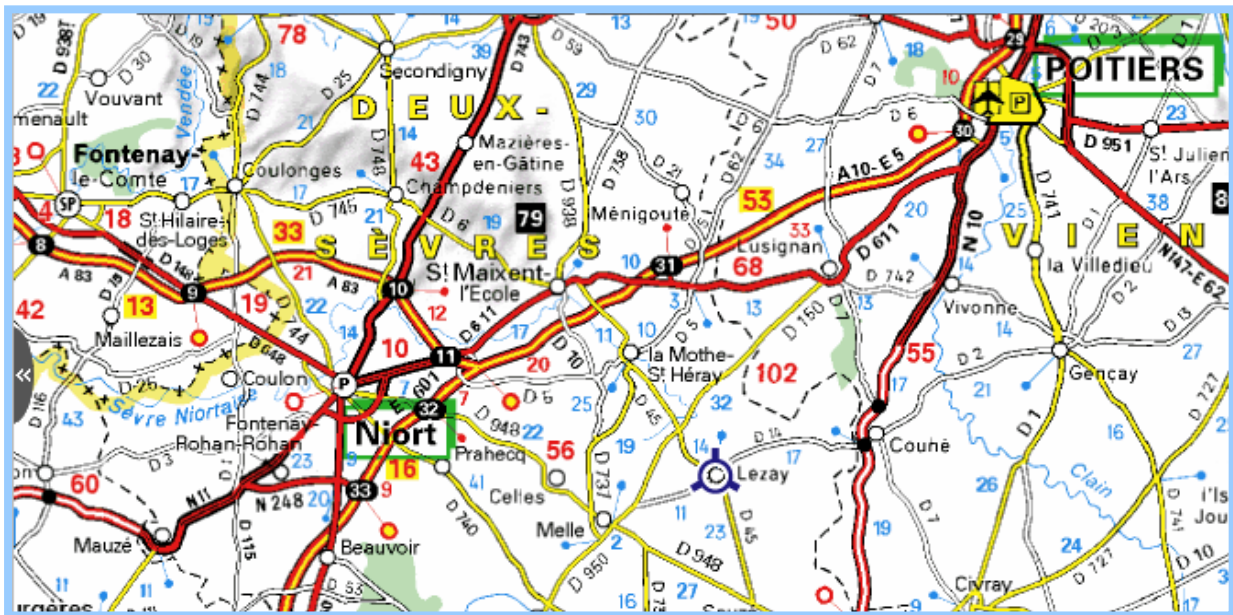

Pour venir à Lezay (79 Deux-Sèvres)

Informations pour organiser votre hébergement

Site des gîtes de France :
www.gites-de-france-deux-sevres.com

Sites pour louer un camping-car :
www.niort-camping-car.com
www.paruvendu.fr puis « auto-moto »
puis « caravaning »

Tarn Nord, les bons plans et loisirs de votre ville
activités, bons plans, se déplacer... [Cliquez ici](#)

Location Caravaning
79270 Frontenay-Rohan-Rohan
LOUE CAMPING CAR PILOTE , 4pl, tt conf., tt équipé, libre vac. été, week-end, FRONTENAY ROHAN ROHAN (79), px à déb....
[Voir le détail](#) Annonce de particulier